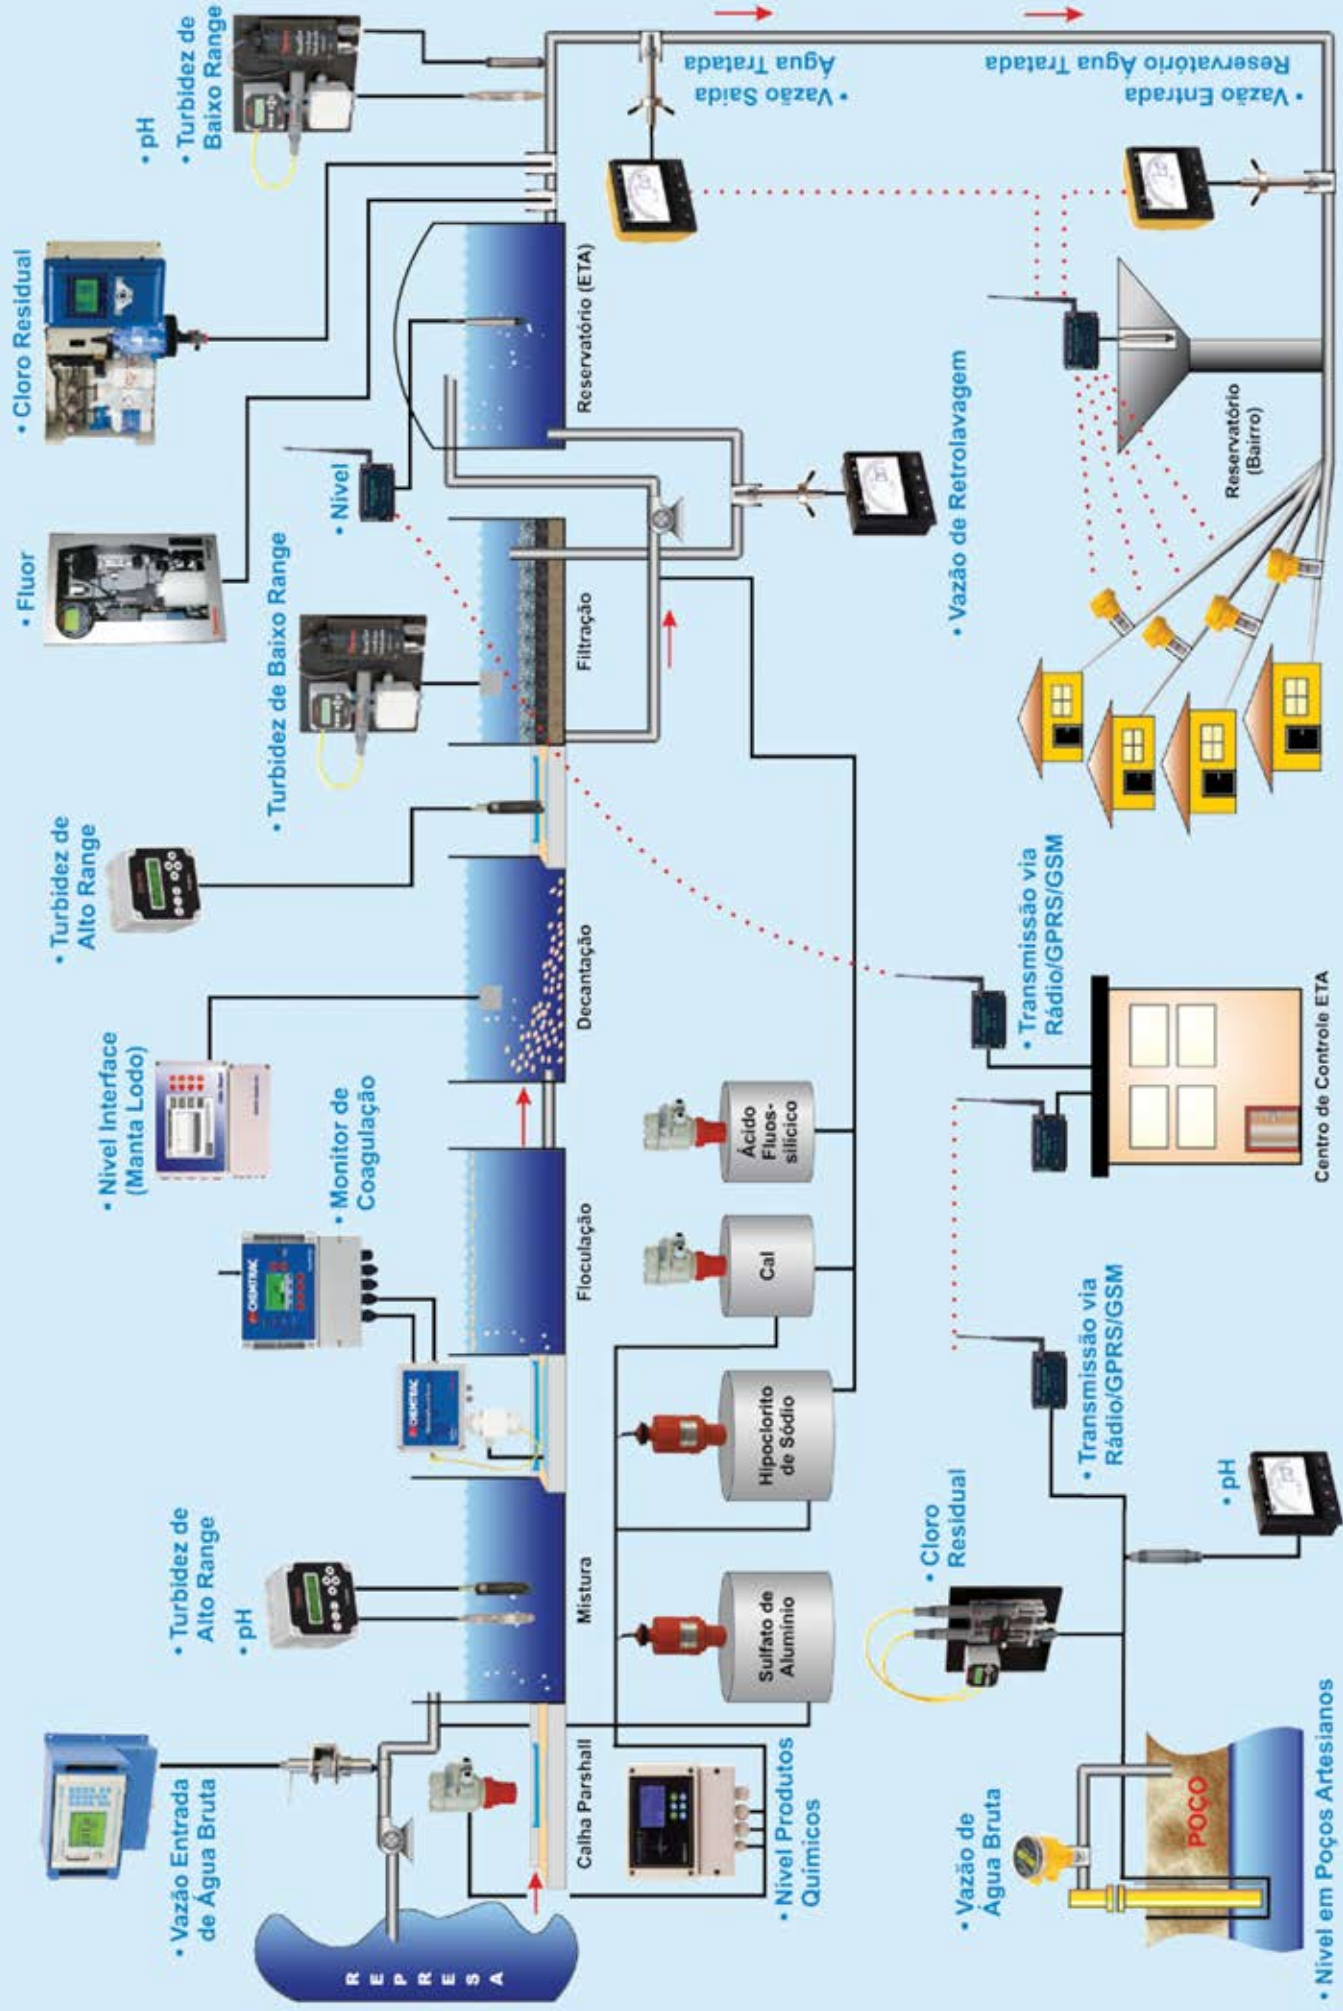

CATÁLOGO DE TRATAMENTO

Tratamento de Água

Tratamento de Esgotos e Efluentes

ETA Compacta

ETE Compacta

Produção de Água Potável

Tratamento de Esgotos e Efluentes

ETE de Reuso

Produção de Água Ultra-Pura

A Nivetec se reserva o direito de alterar as especificações sem notificação prévia

CT#TRATAMENTO-07/18

NIVETEC Instrumentação e Controle Ltda.

Rua das Flechas 801, 04364-030 - São Paulo - SP