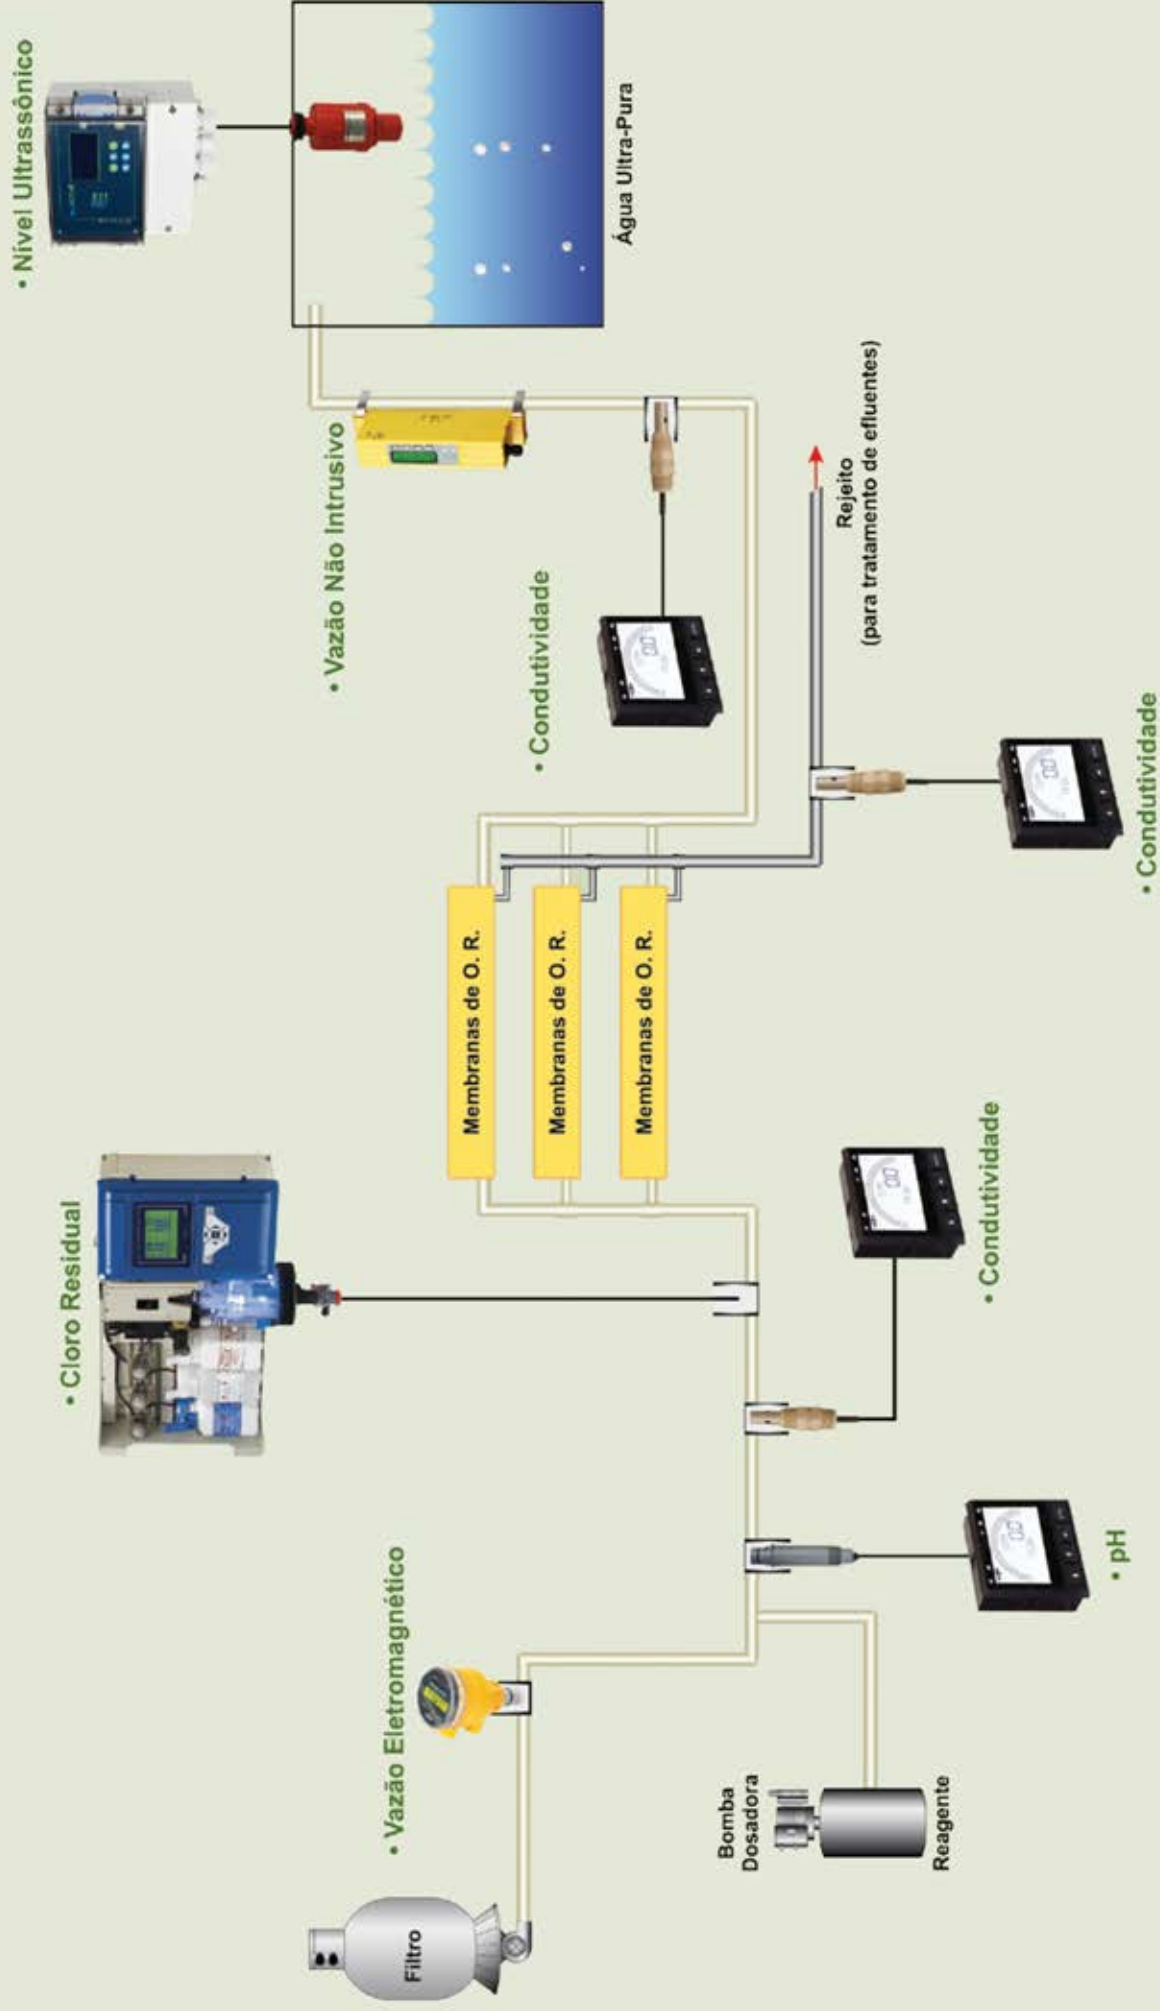

CATÁLOGO DE TRATAMENTO

Tratamento de Água

Tratamento de Esgotos e Efluentes

ETA Compacta

ETE Compacta

Produção de Água Potável

Tratamento de Esgotos e Efluentes

ETE de Reuso

Produção de Água Ultra-Pura

A Nivetec se reserva o direito de alterar as especificações sem notificação prévia

CT#TRATAMENTO-07/18

NIVETEC Instrumentação e Controle Ltda.

Rua das Flechas 801, 04364-030 - São Paulo - SP