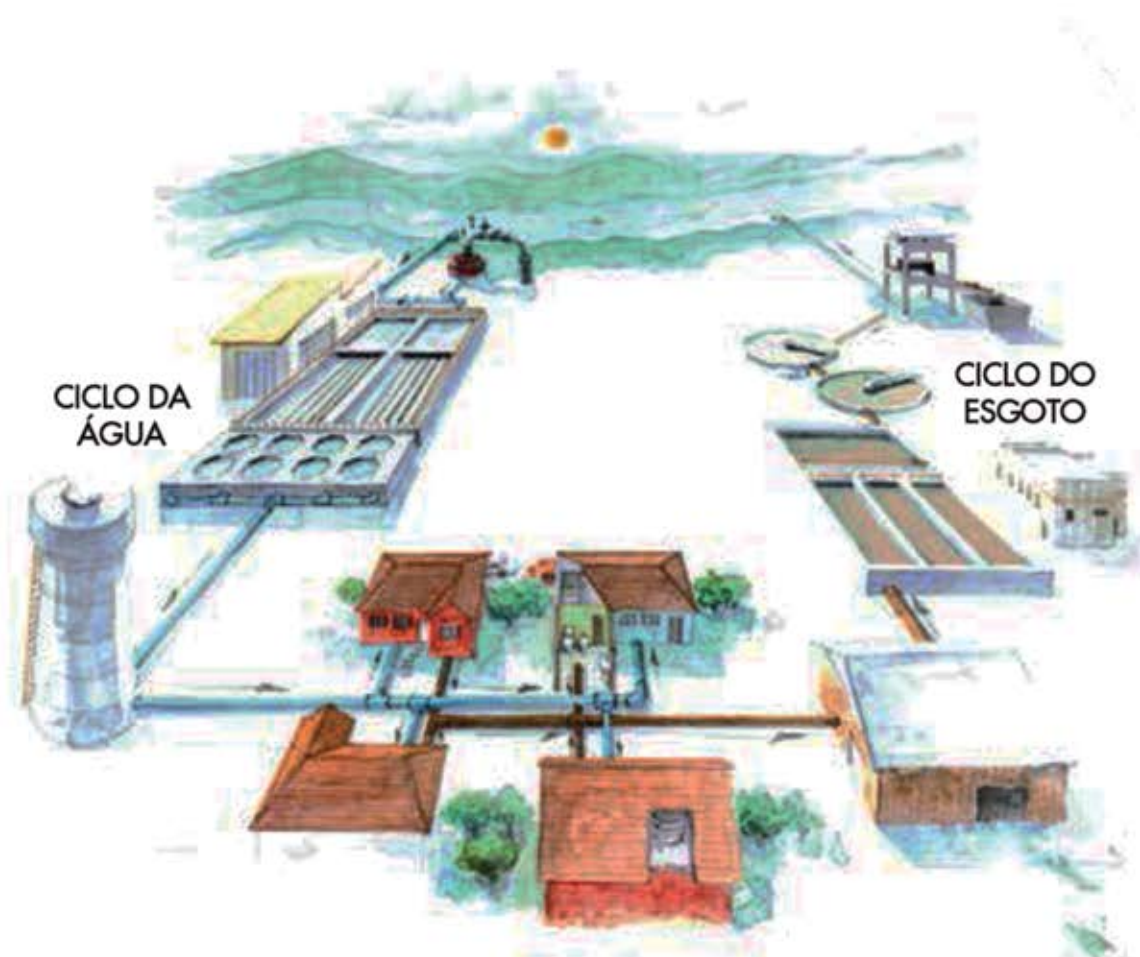

CATÁLOGO DE TRATAMENTO

Tratamento de Água

Tratamento de Esgotos e Efluentes

ETA Compacta

ETE Compacta

Produção de Água Potável

Tratamento de Esgotos e Efluentes

ETE de Reuso

Produção de Água Ultra-Pura

A Nivetec se reserva o direito de alterar as especificações sem notificação prévia

CT#TRATAMENTO-07/18

NIVETEC Instrumentação e Controle Ltda.

Rua das Flechas 801, 04364-030 - São Paulo - SP