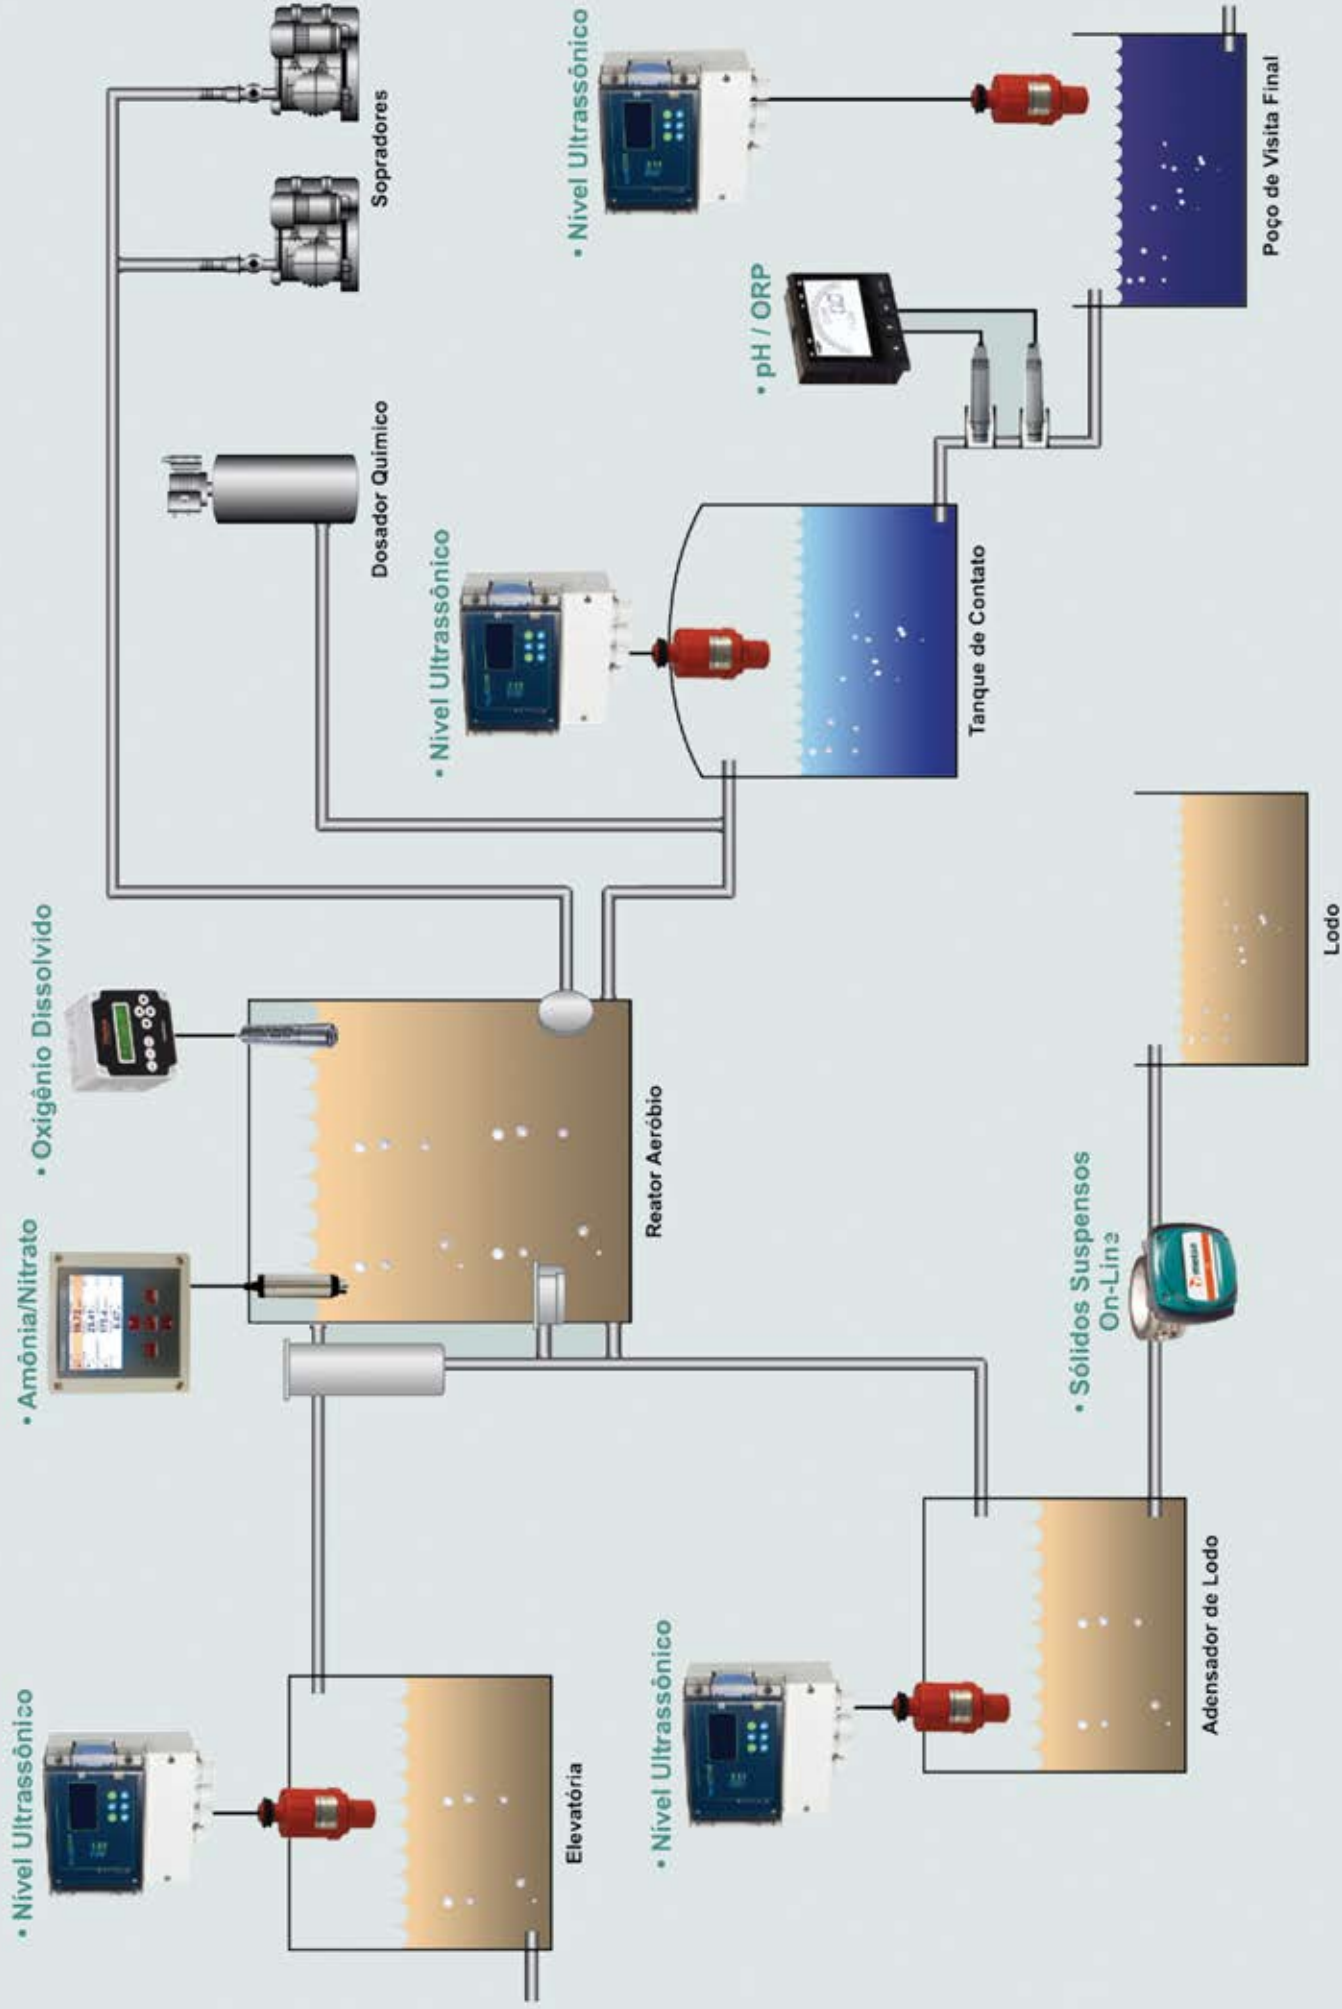

CATÁLOGO DE TRATAMENTO

Tratamento de Água

Tratamento de Esgotos e Efluentes

ETA Compacta

ETE Compacta

Produção de Água Potável

Tratamento de Esgotos e Efluentes

ETE de Reuso

Produção de Água Ultra-Pura

A Nivetec se reserva o direito de alterar as especificações sem notificação prévia

CT#TRATAMENTO-07/18

NIVETEC Instrumentação e Controle Ltda.

Rua das Flechas 801, 04364-030 - São Paulo - SP