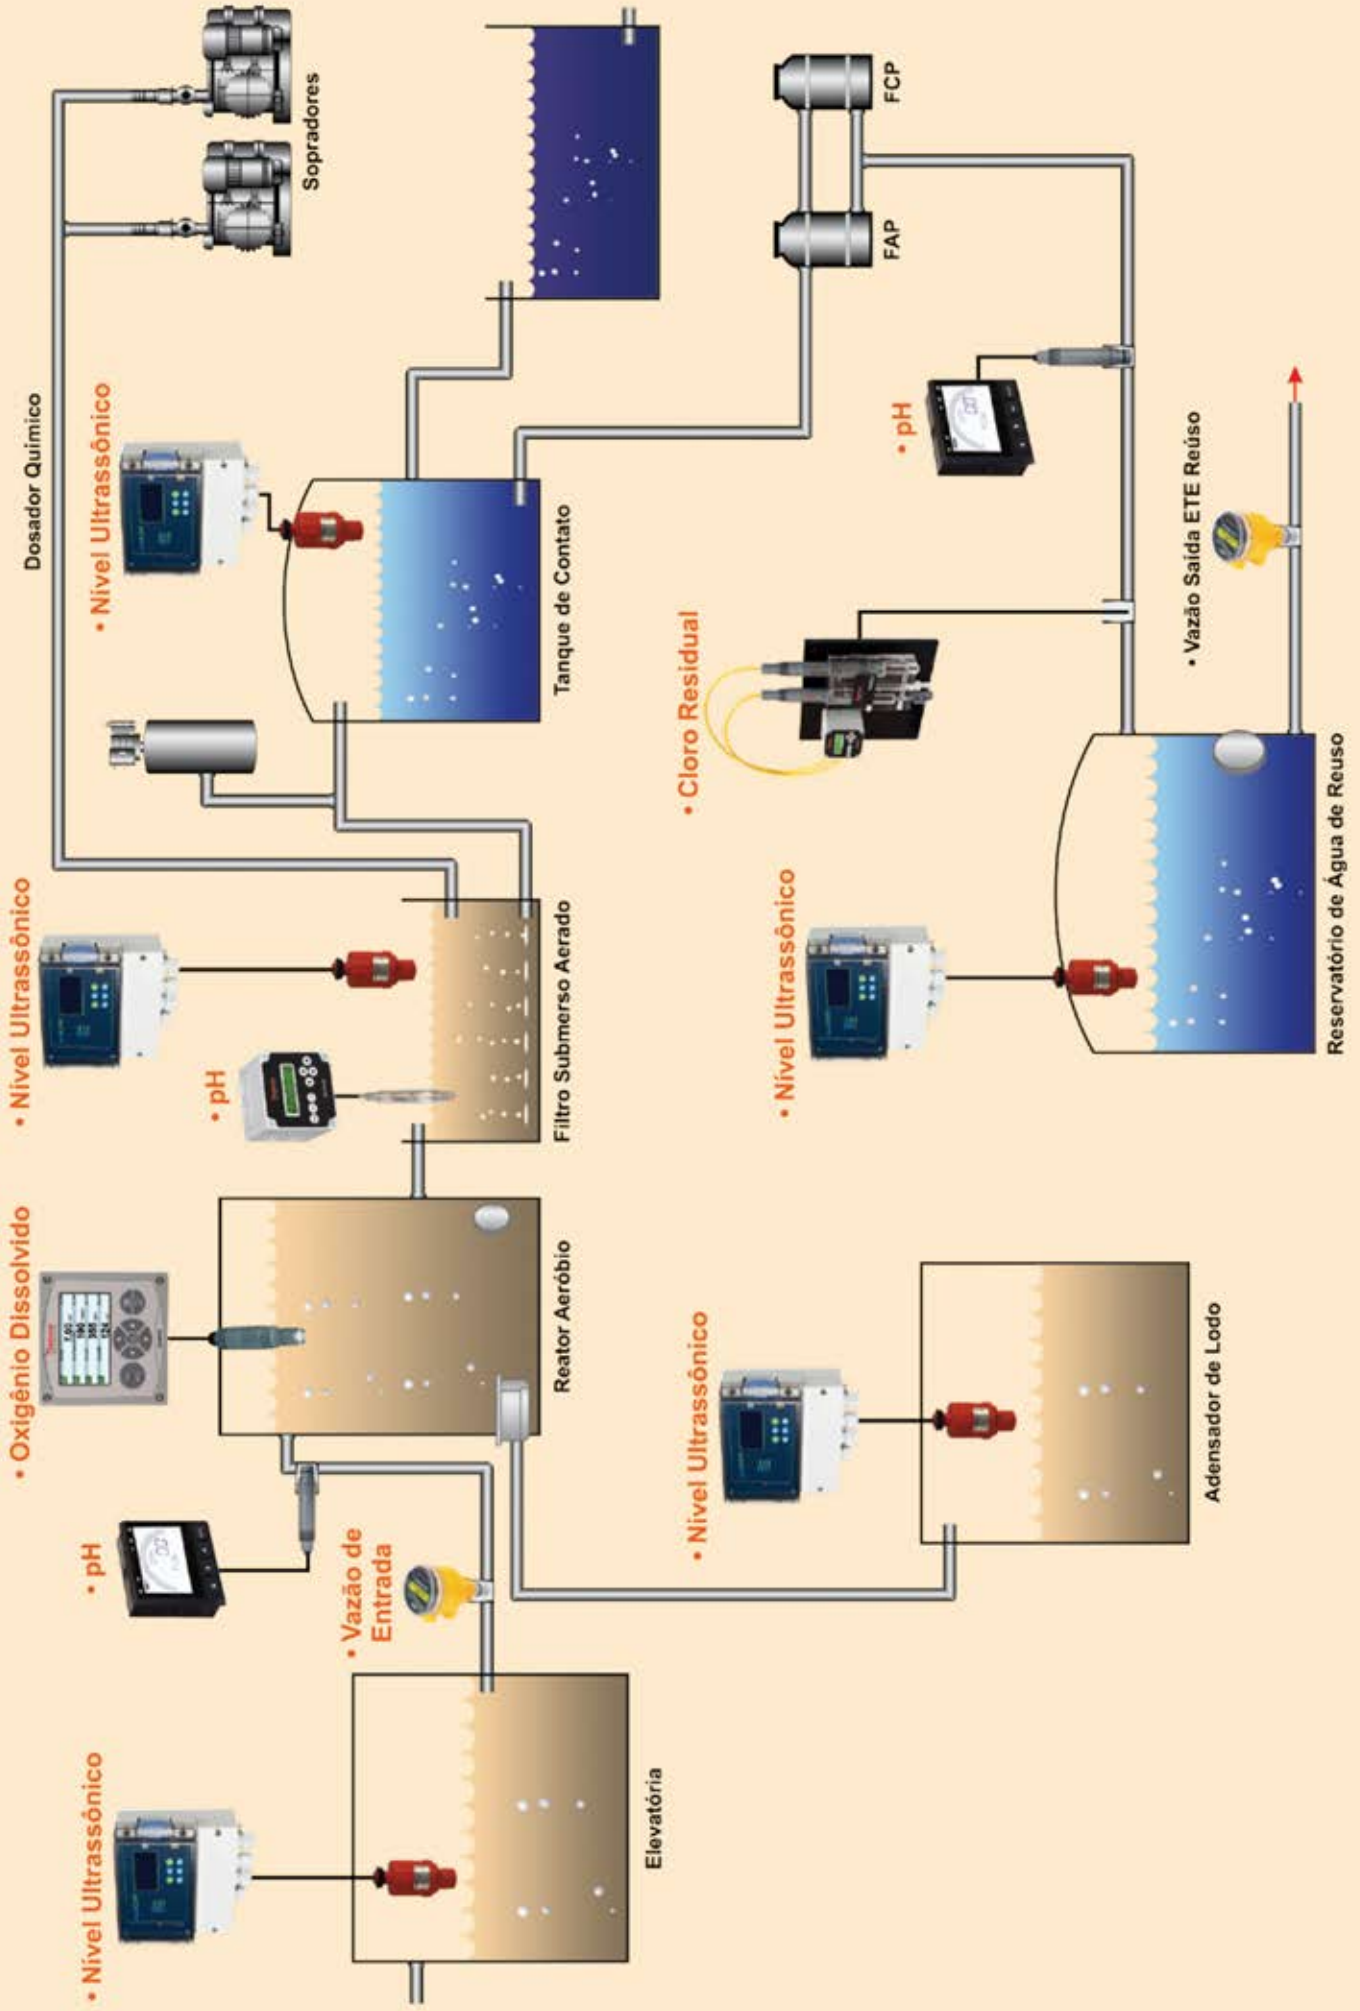

CATÁLOGO DE TRATAMENTO

Tratamento de Água

Tratamento de Esgotos e Efluentes

ETA Compacta

ETE Compacta

Produção de Água Potável

Tratamento de Esgotos e Efluentes

ETE de Reuso

Produção de Água Ultra-Pura

A Nivetec se reserva o direito de alterar as especificações sem notificação prévia

CT#TRATAMENTO-07/18

NIVETEC Instrumentação e Controle Ltda.

Rua das Flechas 801, 04364-030 - São Paulo - SP