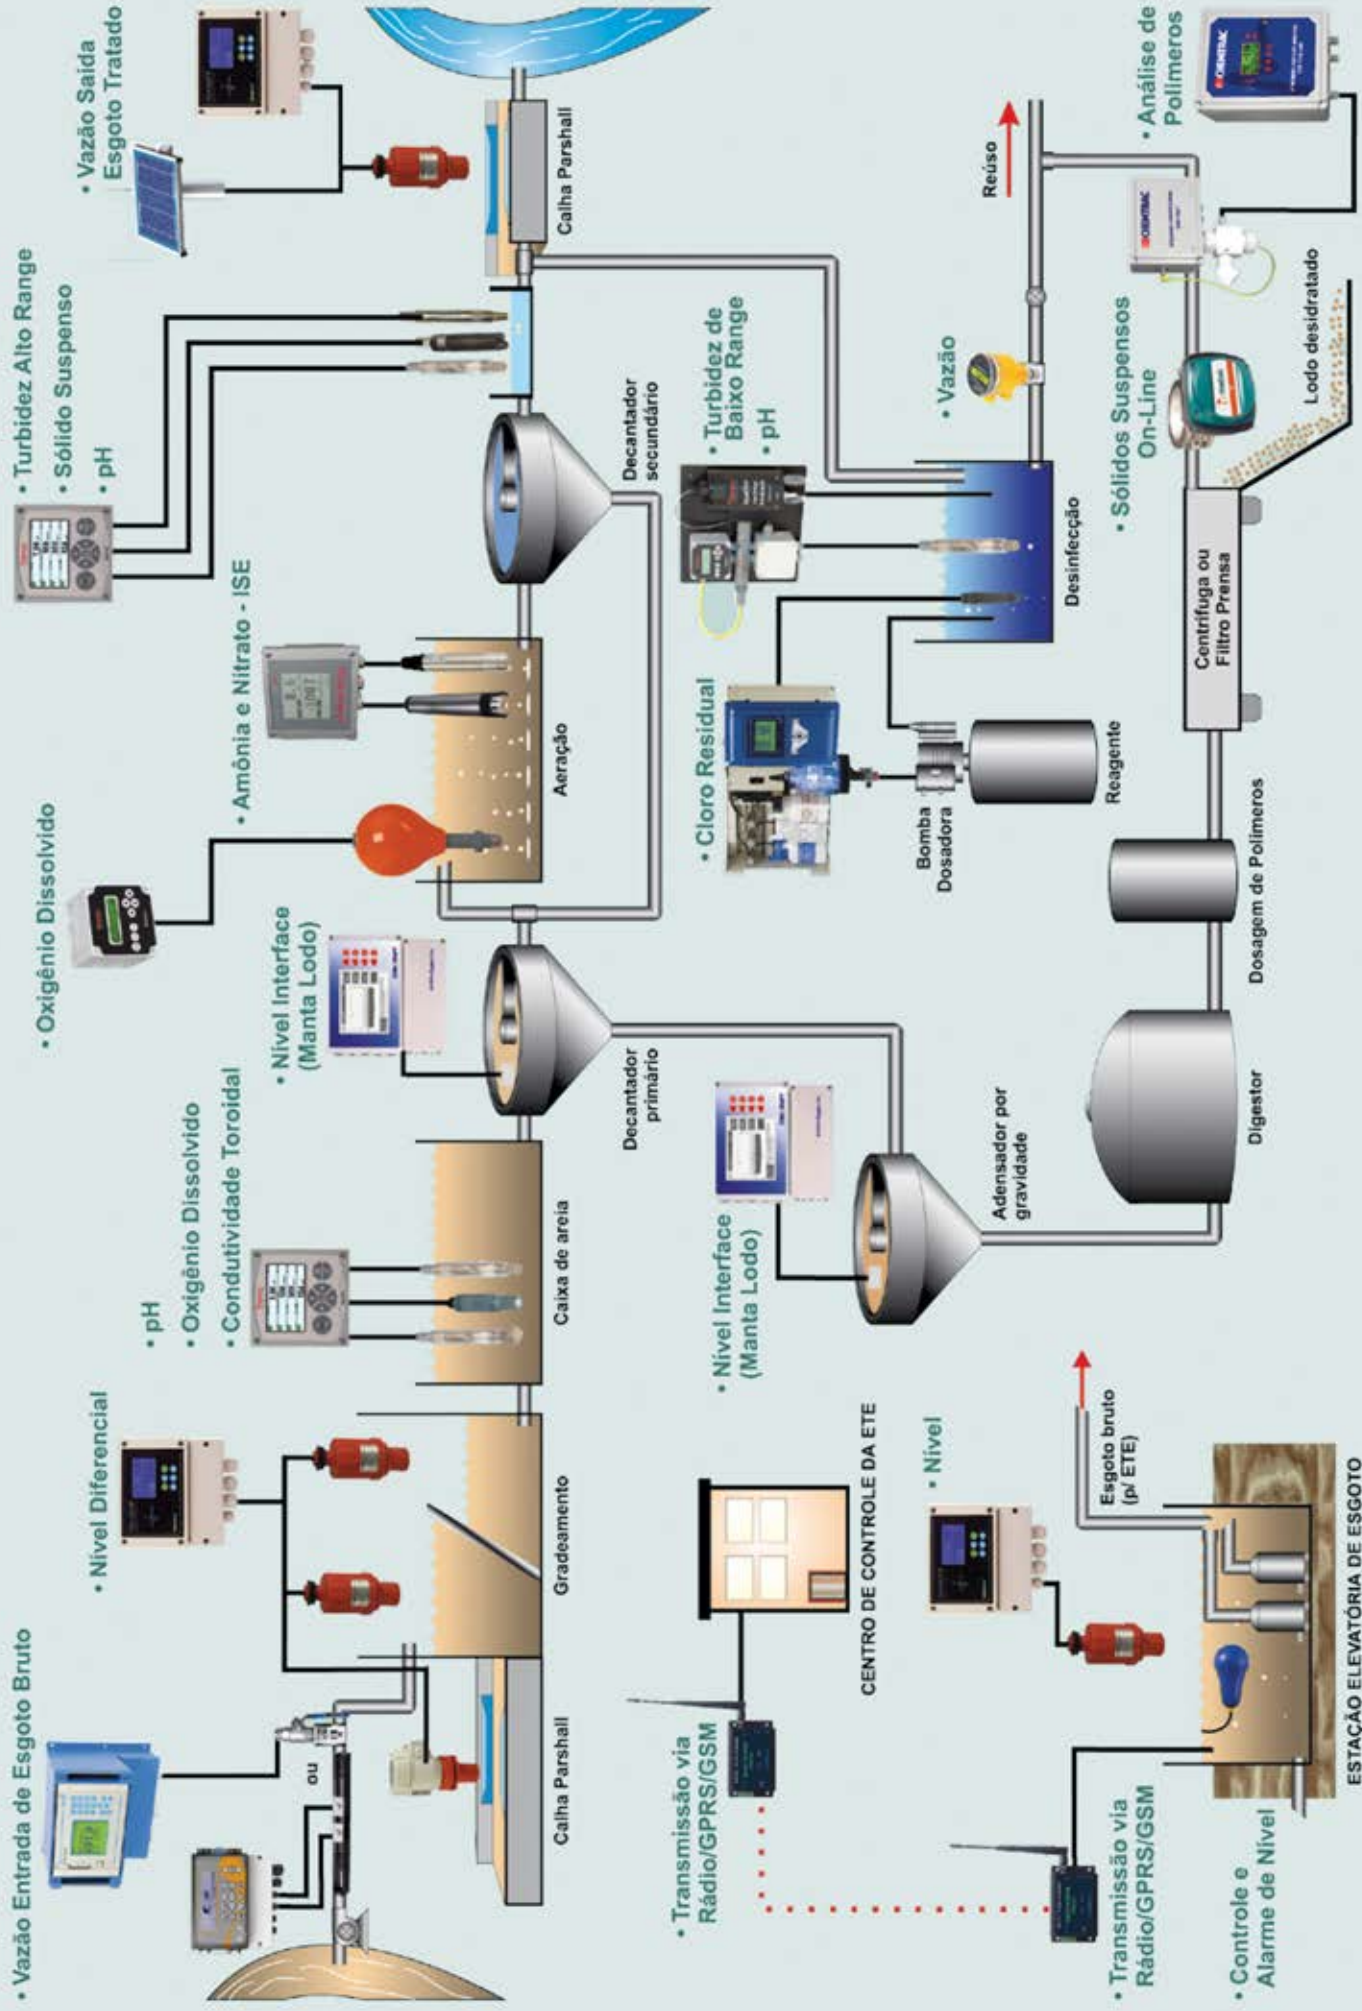

CATÁLOGO DE TRATAMENTO

Tratamento de Água

Tratamento de Esgotos e Efluentes

ETA Compacta

ETE Compacta

Produção de Água Potável

Tratamento de Esgotos e Efluentes

ETE de Reuso

Produção de Água Ultra-Pura

A Nivetec se reserva o direito de alterar as especificações sem notificação prévia

CT#TRATAMENTO-07/18

NIVETEC Instrumentação e Controle Ltda.

Rua das Flechas 801, 04364-030 - São Paulo - SP