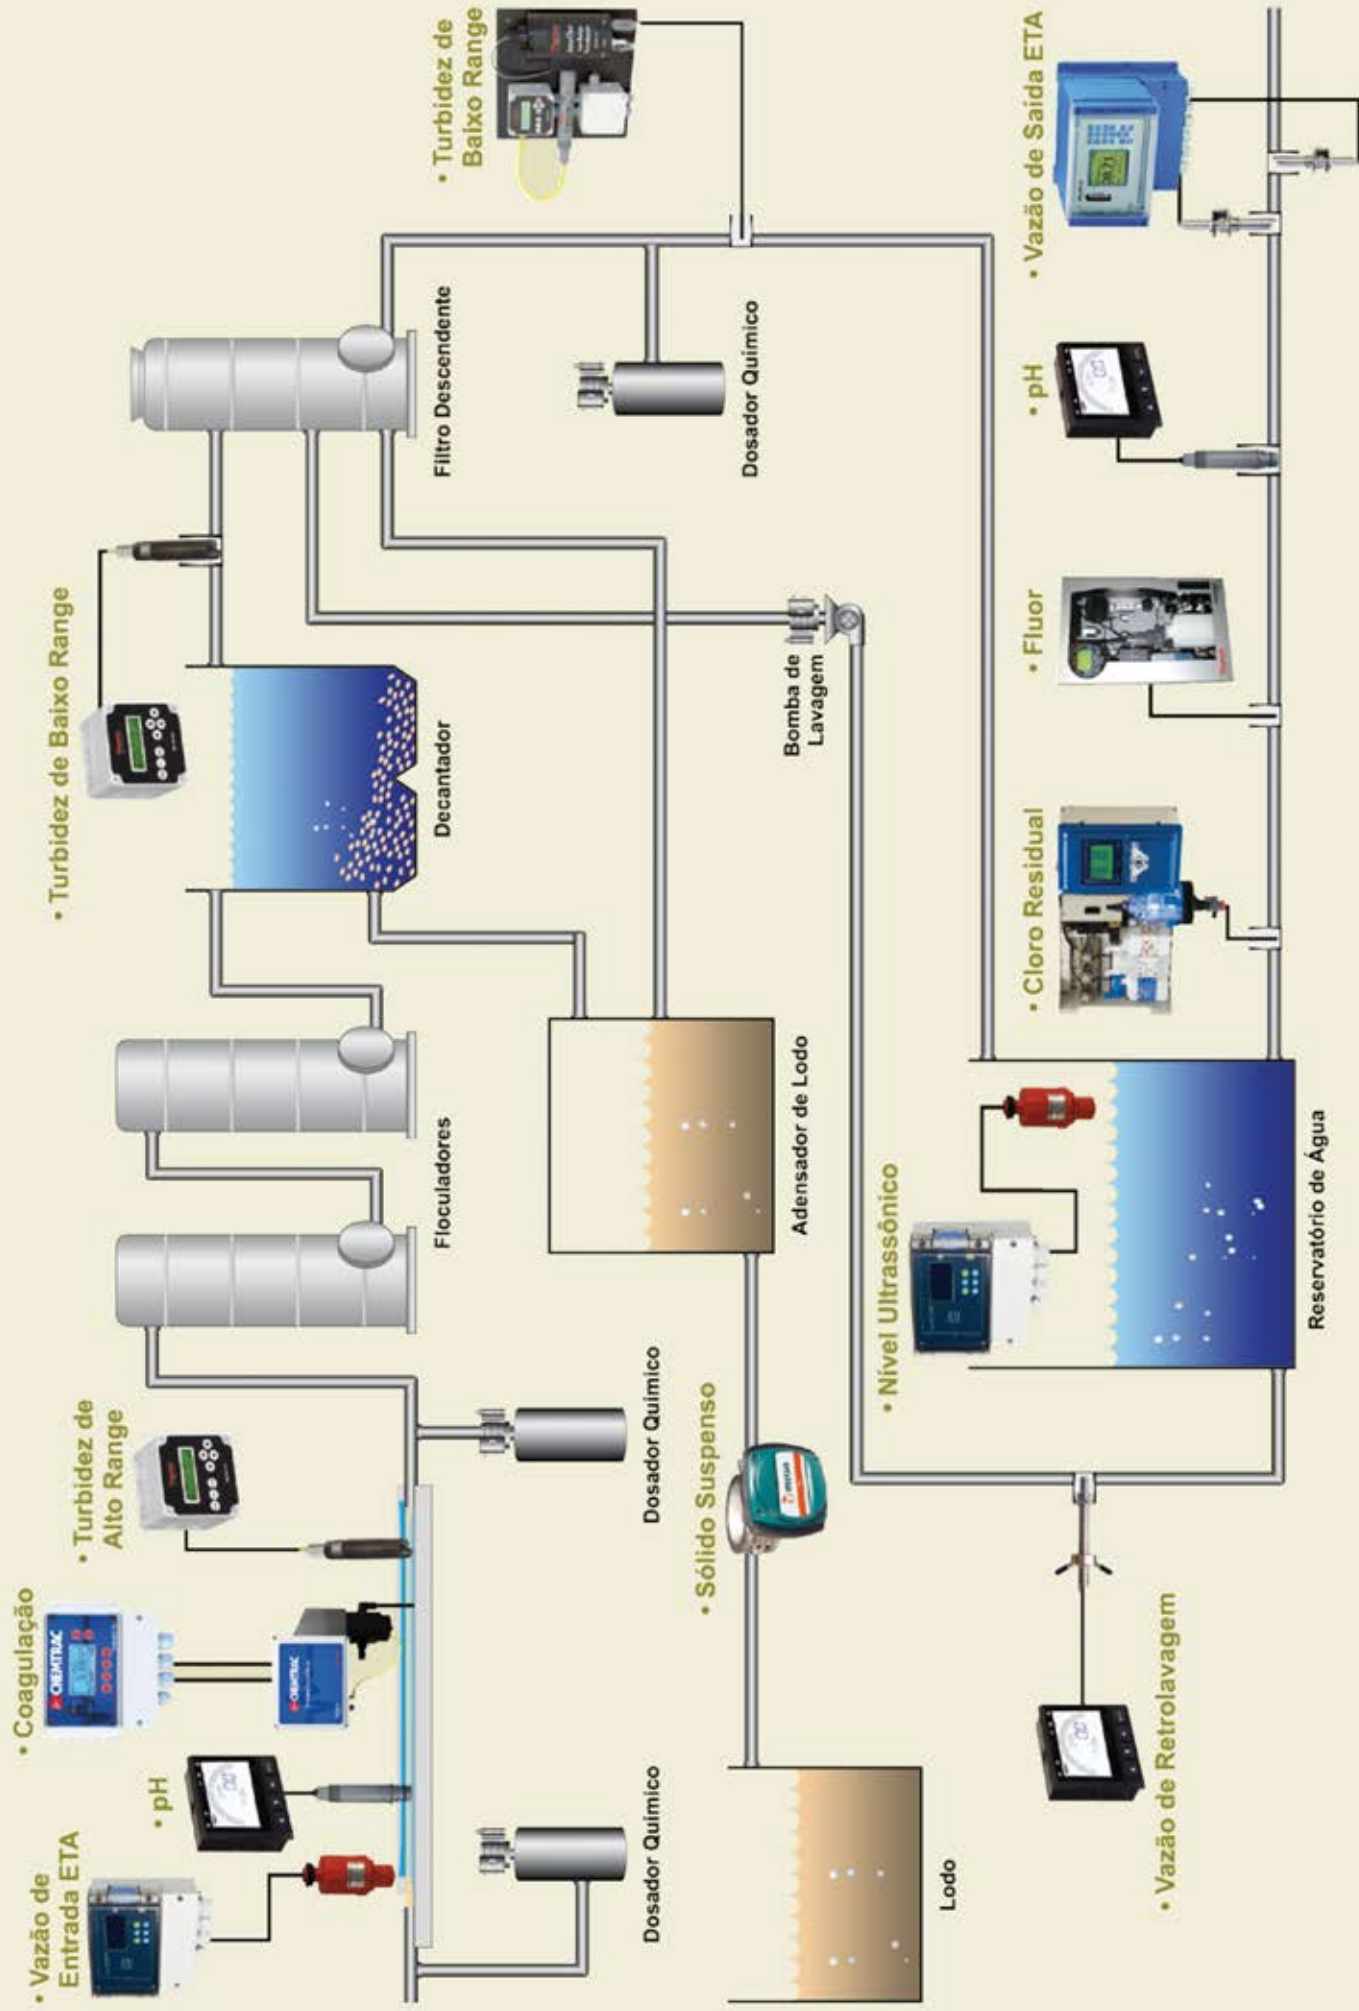

CATÁLOGO DE TRATAMENTO

Tratamento de Água

Tratamento de Esgotos e Efluentes

ETA Compacta

ETE Compacta

Produção de Água Potável

Tratamento de Esgotos e Efluentes

ETE de Reuso

Produção de Água Ultra-Pura

A Nivetec se reserva o direito de alterar as especificações sem notificação prévia

CT#TRATAMENTO-07/18

NIVETEC Instrumentação e Controle Ltda.

Rua das Flechas 801, 04364-030 - São Paulo - SP